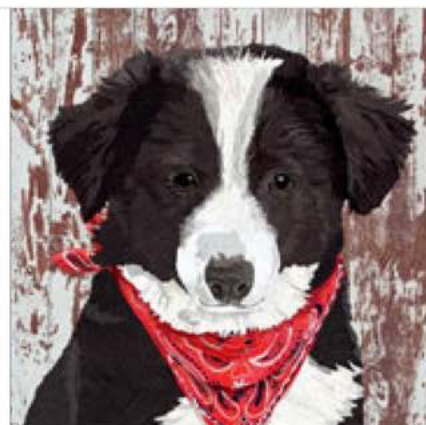

Ref. 1332402